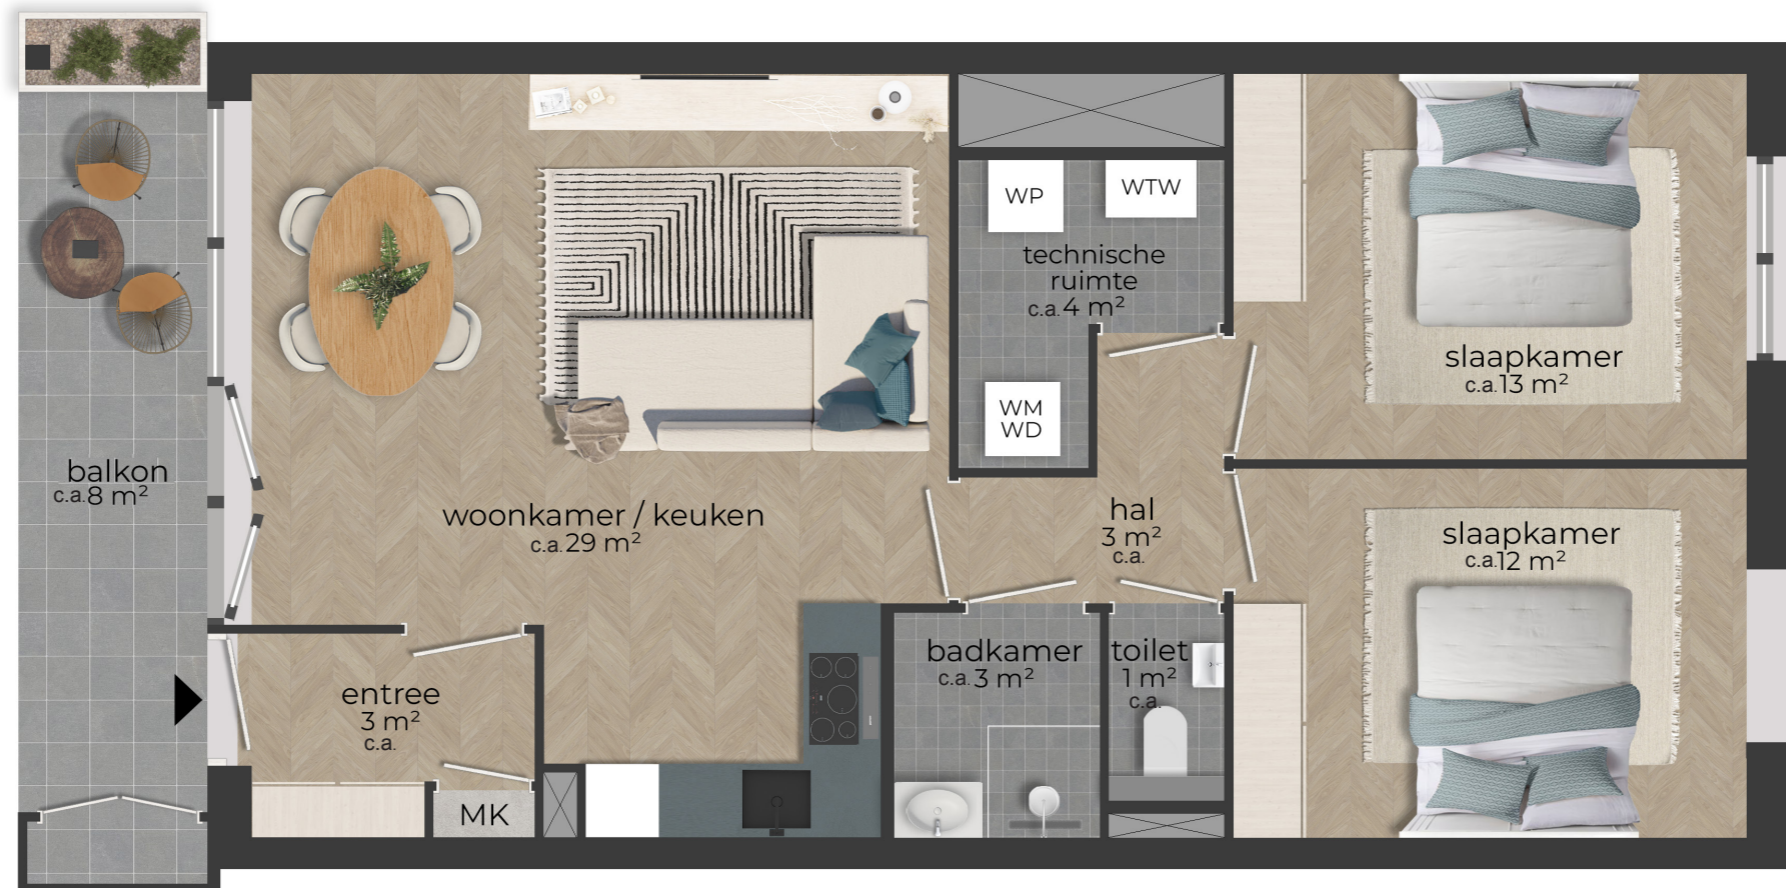

THE FAMILY

DELFT

Type B01sp

2

c.a. 75 m²

c.a. 8 m²

Getekend huisnr: 20

Gelijk aan huisnr: 20, 24, 54, 58, 88, 92, 122, 126