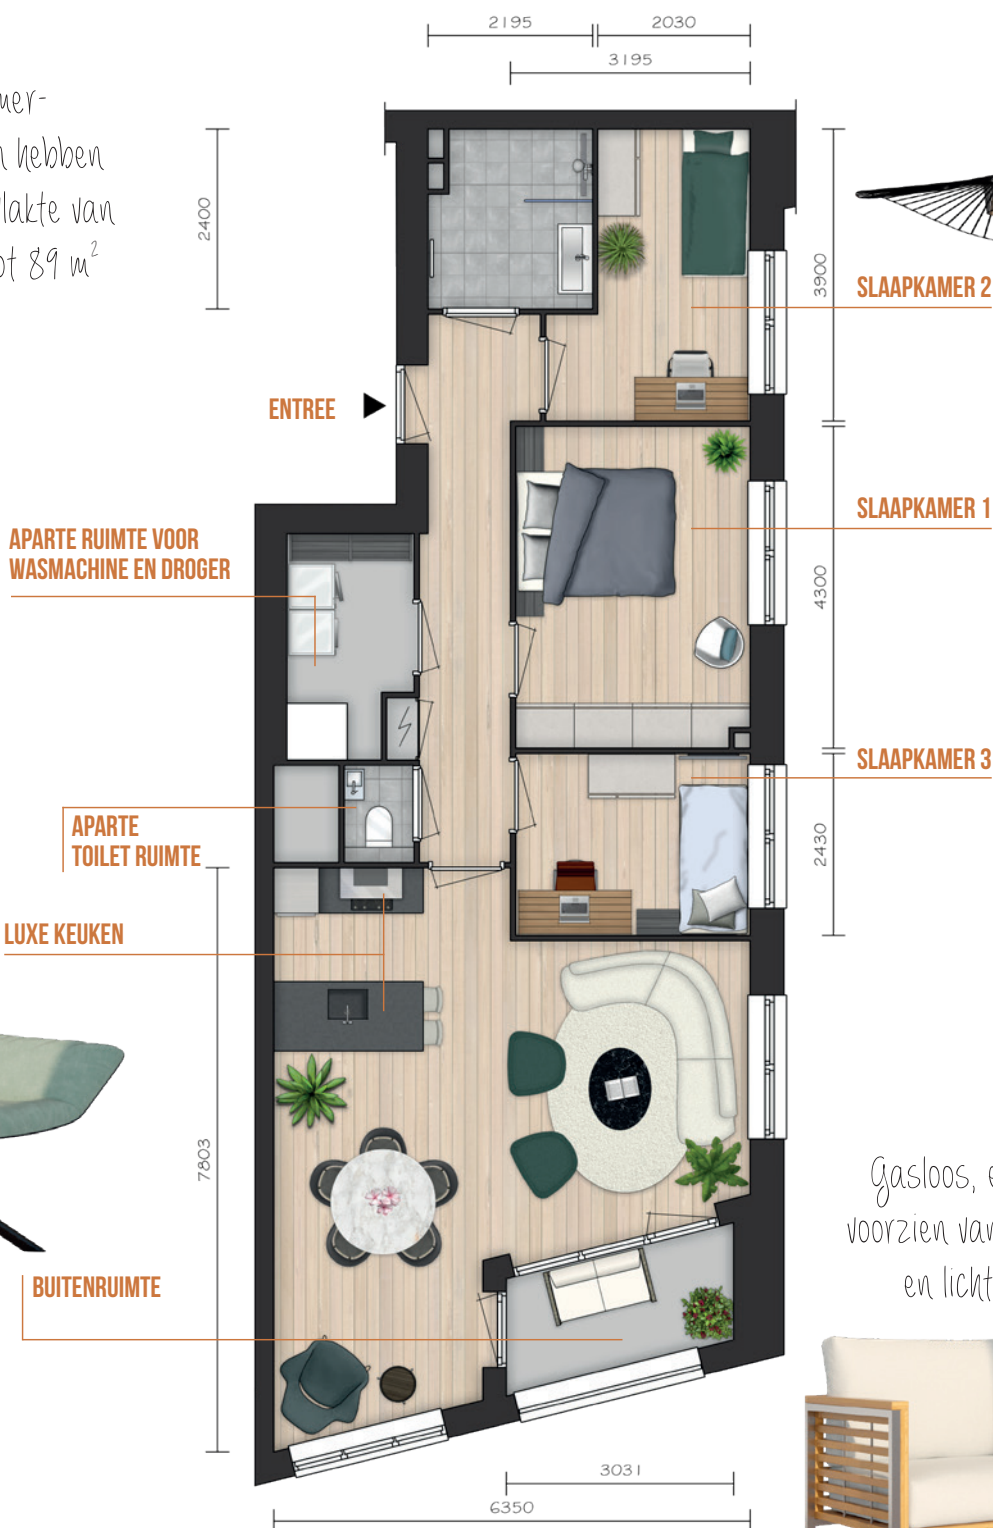

RAVELIJN

DIEMEN

VIERKAMERAPPARTEMENT

TYPE C2 HUISNUMMER 1V AFGEBEELD

De vierkamer-
appartementen hebben
een woonoppervlakte van
circa 88 m² tot 89 m²

Gasloos, energiezuinig en
voorzien van vloerverwarming
en lichte vloerkoeling

DISCLAIMER: De plattegronden en omschrijvingen hier getoond dienen ter inspiratie.
Voor de exacte maatvoering verwijzen we naar de verhuurtekeningen.