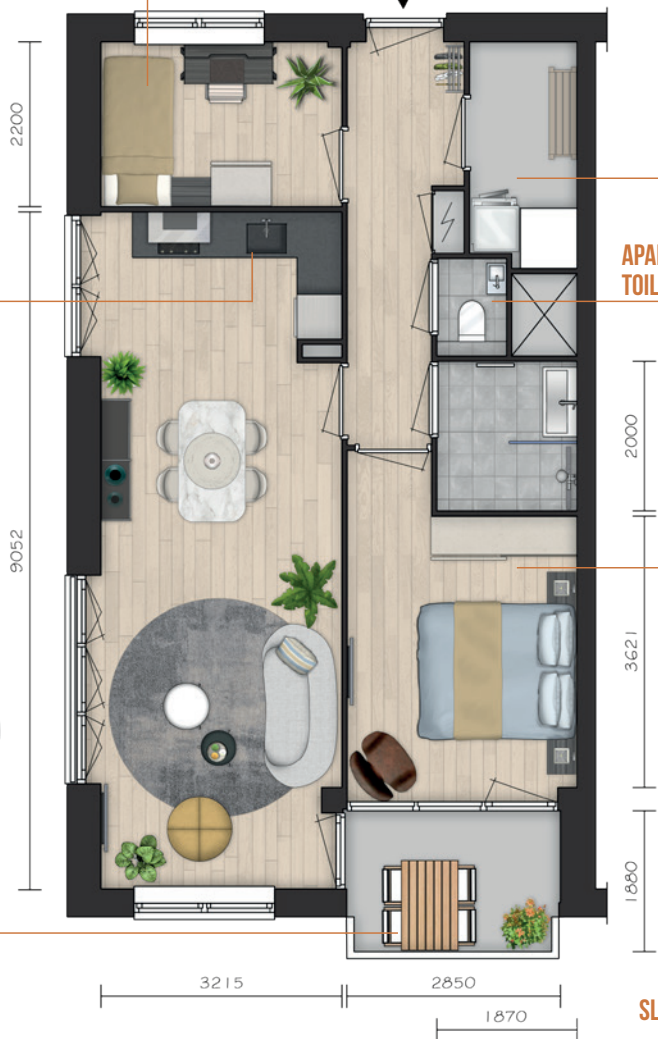

RAVELIJN

DIEMEN

DRIEKAMERAPPARTEMENT

TYPE A HUISNUMMER 1Y AFGEBEELD

De driekamer-
appartementen hebben
een woonoppervlakte van
circa 62 m² tot 89 m²

APARTE RUIMTE VOOR
WASMACHINE EN DROGER

SLAAPKAMER 2

ENTREE

LUXE KEUKEN

APARTE
TOILET RUIMTE

BUITENRUIMTE

SLAAPKAMER 1

Gasloos, energiezuinig en
voorzien van vloerverwarming
en lichte vloerkoeling