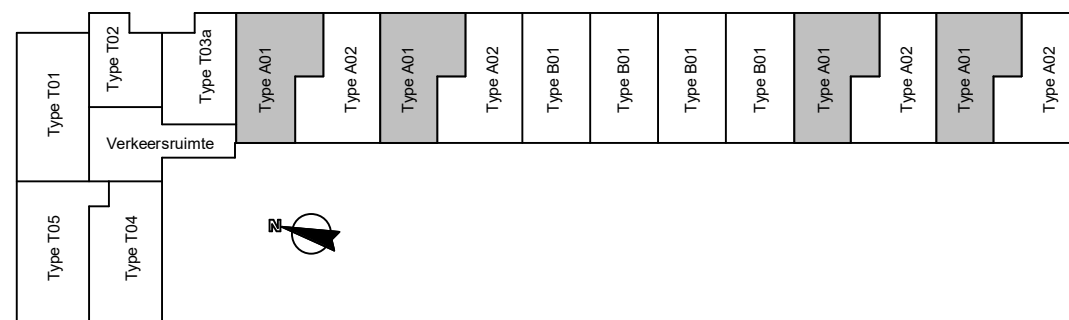

Type:A01 76,55 m² GO

Getekend: huisnr. 10

Gelijk aan: huisnr. 14, 26, 30, 44, 48, 60, 64, 78, 82, 94, 98, 112, 116, 128, 132, 146, 150

Getekend: 1e verdieping
Type voorkomend op: 1e, 2e, 3e, 4e, 5e

De plattegronden zijn geproduceerd voor promotionele doeleinden en ter indicatie. Aan de plattegronden kunnen geen rechten worden ontleend. De tegeлиндeling is indicatief.

project
The Family - Delft

onderdeel
Plattegrond Type A01

werknr. **2020E015** fase/bouwdeel

formaat **A3**
schaal **1 : 50**

teknr. **VH_104**

gemaakt **12-06-2023 JN**
gewijzigd

versie.