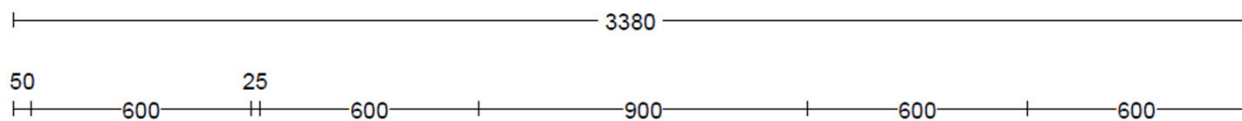

VERHUURBROCHURE KEUKEN DE CAAI - EINDHOVEN

**DE
CAAI**

NUVA keukens
Goed bedacht!

OPSTELLING 5

FRESH: TYPE J, K
FLOW: TYPE U, W

Bouwnummers getekend:
2, 118, 120, 121, 123, 257, 263, 269

Bouwnummers gespiegeld:
1, 117, 119, 122, 254, 260, 266