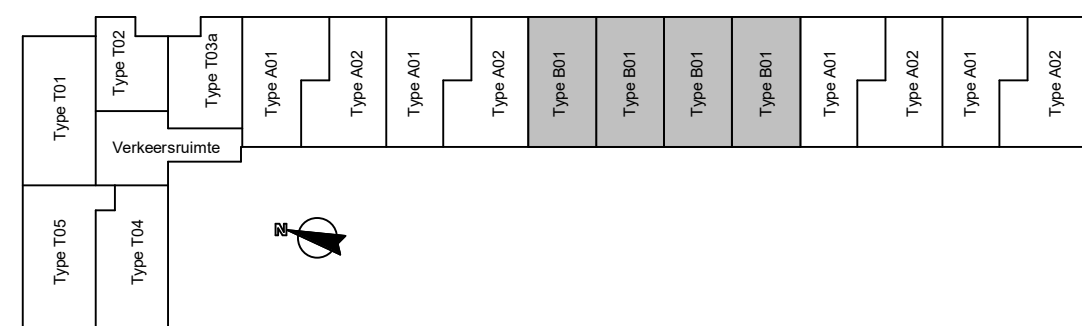

Type:B01 74,85 m<sup>2</sup> GO

Getekend: huisnr. 18

Gelijk aan: huisnr. 22, 52, 56, 86, 90, 120, 124  
 Gelijk aan (gespiegeld): huisnr. 20, 24, 54, 58, 88, 92, 122, 126,

Getekend: 1e verdieping  
 Type voorkomend op: 1e, 2e, 3e, 4e

De plattegronden zijn geproduceerd voor promotionele doeleinden en ter indicatie. Aan de plattegronden kunnen geen rechten worden ontleend. De tegeelindeling is indicatief.

project  
**The Family - Delft**  
 onderdeel  
**Plattegrond Type B01**  
 werknr.  
**2020E015**

fase/bouwdeel

formaat **A3**  
 schaal **1 : 50**

gemaakt **12-06-2023 JN**  
 gewijzigd

teknr.  
**VH\_107**

versie.