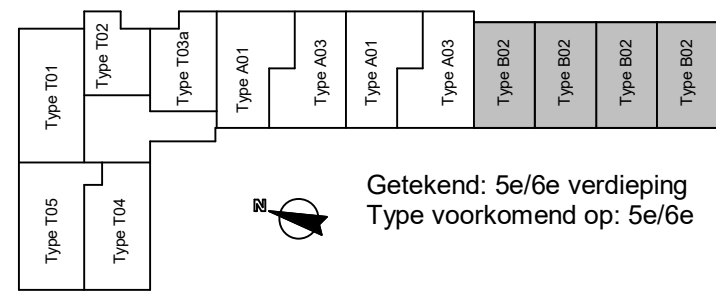

Type: B02 67,74 m<sup>2</sup> GO  
 Getekend: huisnr. 154  
 Gelijk aan: huisnr. 158  
 Gelijk aan (gespiegeld): huisnr. 156, 160

Getekend: 5e/6e verdieping  
 Type voorkomend op: 5e/6e

De plattegronden zijn geproduceerd voor promotionele doeleinden en ter indicatie. Aan de plattegronden kunnen geen rechten worden ontleend. De tegeлиндeling is indicatief.

6e verdieping

project  
**The Family - Delft**  
 onderdeel  
**Plattegrond Type B02**  
 werknr. **2020E015** fase/bouwdeel

formaat **A3** gemaakt **12-06-2023 JN**  
 schaal **1 : 50** gewijzigd  
 tek.nr. **VH\_108** versie.