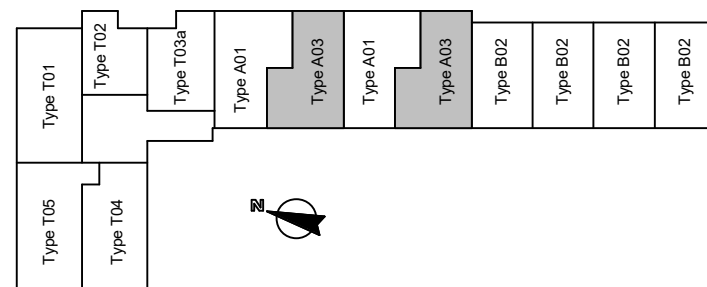

Type:A03

78,59 m² GO

Getekend: huisnr. 148

Gelijk aan: huisnr. 152

Getekend: 5e verdieping
Type voorkomend op: 5e

De plattegronden zijn geproduceerd voor promotionele doeleinden en ter indicatie. Aan de plattegronden kunnen geen rechten worden ontleend. De tegeelindeling is indicatief.

project
The Family - Delft

formaat **A3**
schaal **1 : 50**

gemaakt **12-06-2023 JN**
gewijzigd

onderdeel
Plattelgrond Type A03

werknr.
2020E015 fase/bouwdeel

teknr.
VH_106

versie.