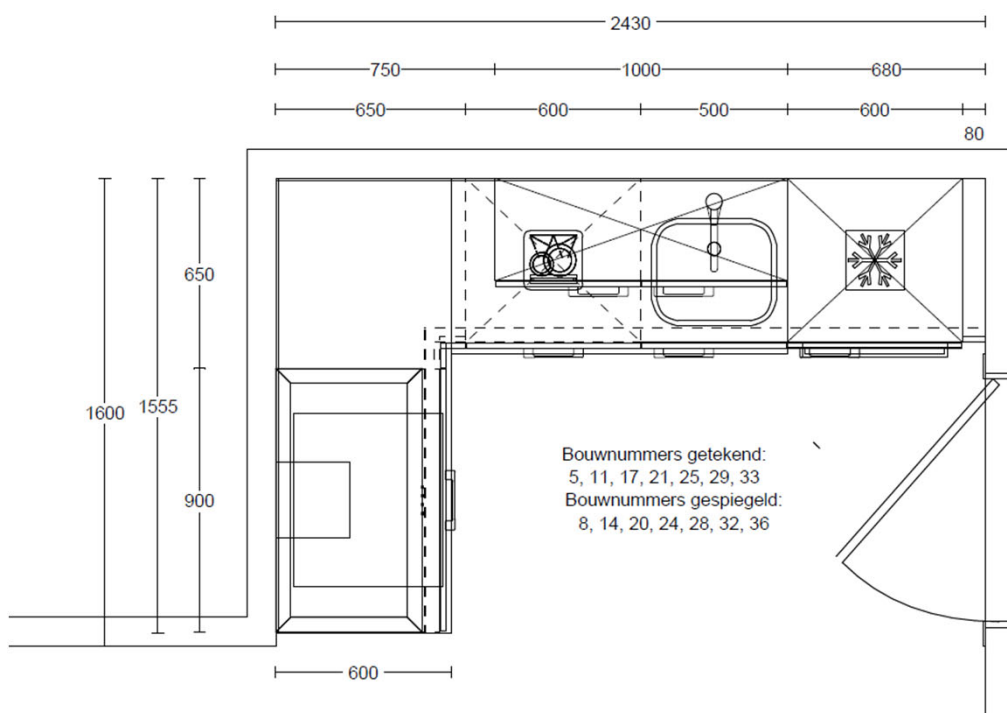

OPSTELLING 2

FRESH: TYPE B