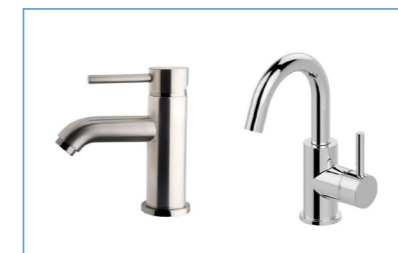

- Douchegoot Easy Multi Drain
- Afmeting 70 x 9,8 x 2

Douche-opbouwset + thermostaatkraan

- In zes kleuren
- Thermostaatkraan met geïntegreerde omstelinrichting (metaal)
- Hoofddouche dia. 25 cm, materiaal: messing
- Doucheslang 150 cm, materiaal: messing
- Staafhanddouche

Badmeubelset 80 cm

- Inclusief spiegel met ledverlichting
- Porseleinen wastafel
- Afmeting 80 x 46 x 53
- Onderkast in vier kleuren

Wastafelkraan hoog of laag model

- Éénhendel mengkraan
- In zes kleuren
- Materiaal: messing