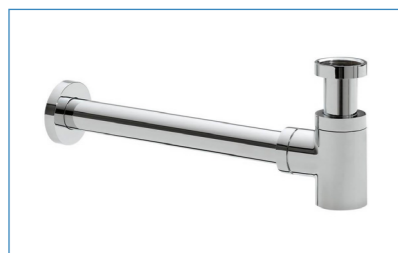

Luxe sifon laag model

- In zes kleuren
- Materiaal: messing