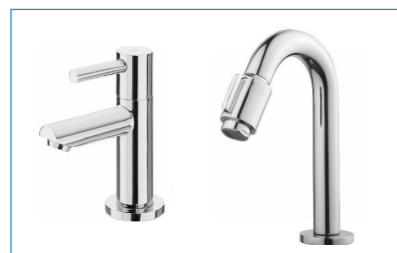

Fonteinkraan hoog of laag model

- In zes kleuren
- Materiaal: messing