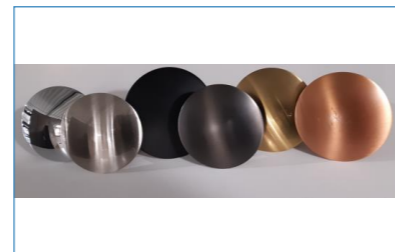

De aanvullende opties

Badcombinatie inbouwbad

- Kleur: glans wit
- Acryl
- Afmeting 70 x 170 of 80 x 180

Badcombinatie half vrijstaand bad

- Kleur: glans wit
- Acryl
- Afmeting 80 x 180
- Hoekbad

Click waste t.b.v. vrijstaande baden

- In zes kleuren

Sensorschakelaar

- Reageert op handbeweging
- T.b.v. spiegel met geïntegreerde ledverlichting

Douchewand

- Helder glas of gedeeltelijk mat glas
- Afmeting 90 x 2000
- Nano coating
- Profiel in vijf kleuren
- Stabilisatiestang in vijf kleuren