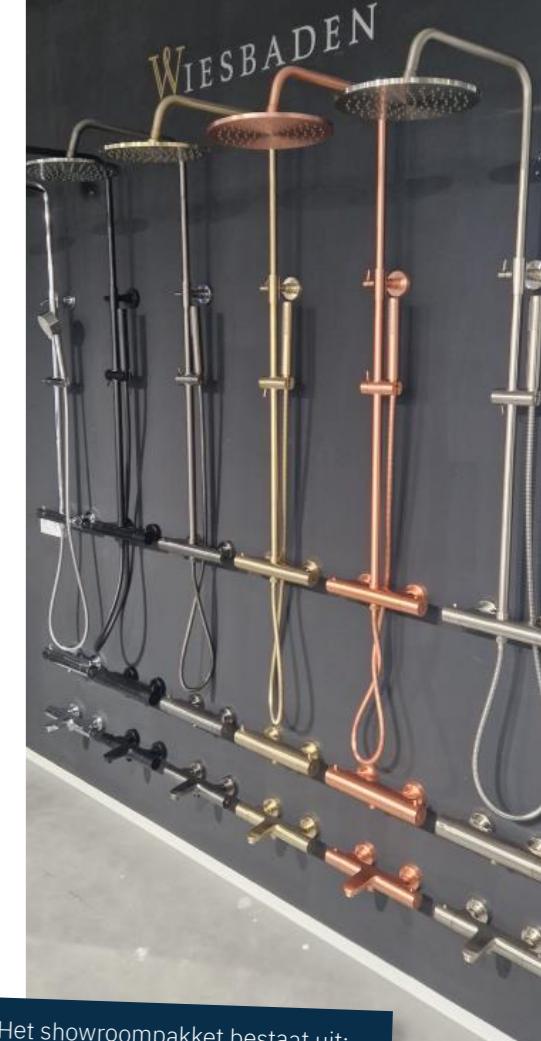

Het toilet

Ook het kleinste kamertje gaat met de tijd mee. Het wit glanzend keramiek, de bedieningsplaat en de spoelrand, alles in het werk gesteld om het toiletbezoek zo comfortabel mogelijk te maken.

- Wandhangend wit keramiek diepspoeltoilet met wit kunststof drukpaneel
- Luxe fonteinkraan met keramisch binnenwerk
- Moderne fontein, type Loft
- Porseleinen wastafel wit
- Onderkast 80 cm, leverbaar in de kleuren mat zwart, Wood eiken, hoogglans wit en mat antraciet
- Spiegel 80 cm op alu-frame met geïntegreerde ledverlichting
- Eénhendel wastafelmengkraan, leverbaar in zes kleuren, type Cadans
- Caral douche-opbouwset met thermostatische mengkraan, leverbaar in zes kleuren, hoofddouche Ø25cm, incl. staafhanddouche
- Douchegoot, Easy Multi Drain

Het showroompakket bestaat uit: