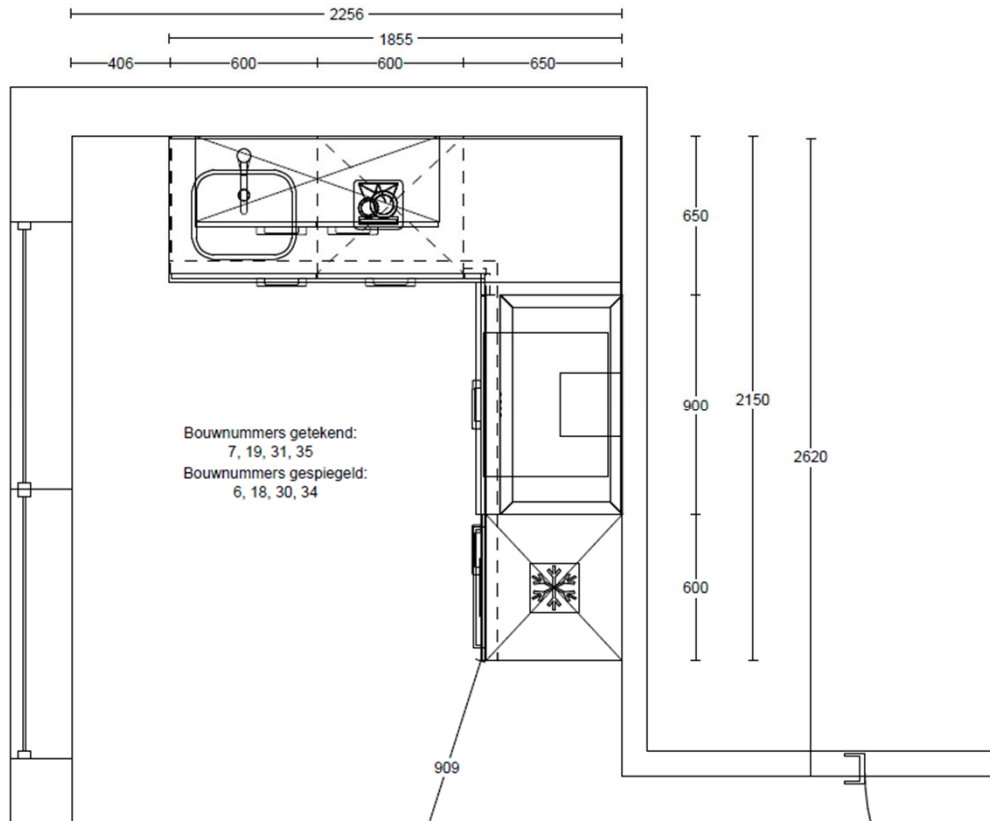

OPSTELLING 4

FRESH: TYPE C

DE
CAAI