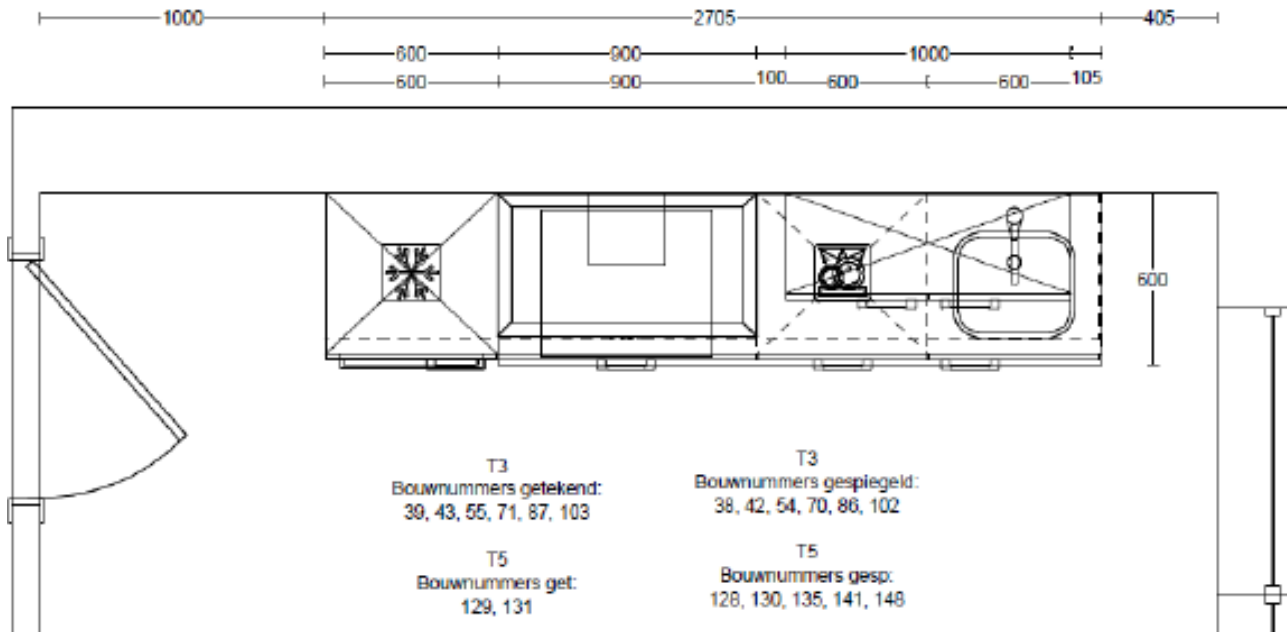

OPSTELLING 1a

FRESH: TYPE G

FLOW: TYPE A, B, C, E(J+)