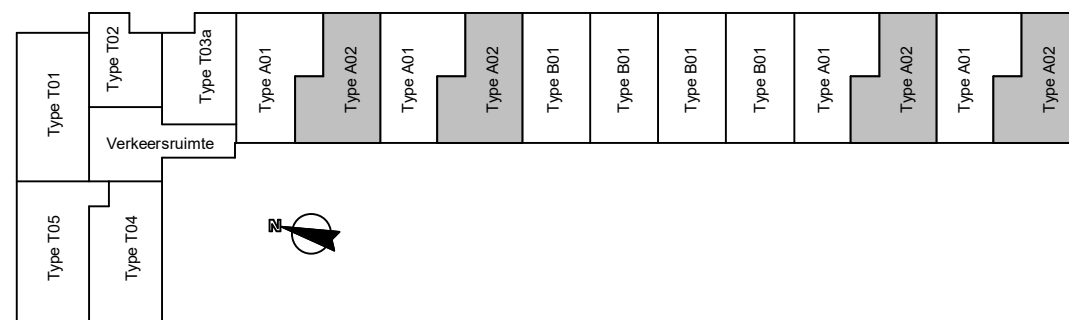

Type:A02

78.68 m² GO

Getekend: huisnr. 12

Gelijk aan: huisnr. 16, 28, 32, 46, 50, 62, 66, 80, 84, 96, 100, 114, 118, 130, 134

Getekend: 1e verdieping
Type voorkomend op: 1e, 2e, 3e, 4e

De plattengronden zijn geproduceerd voor promotionele doeleinden en ter indicatie. Aan de plattengronden kunnen geen rechten worden ontleend. De tegeindeling is indicatief.

project
The Family - Delft

onderdeel
Plattengrond Type A02

werknr.
2020E015

fase/bouwdeel

formaat **A3**
schaal **1 : 50**

gemaakt **12-06-2023 JN**
gewijzigd

teknr.
VH_105

versie.