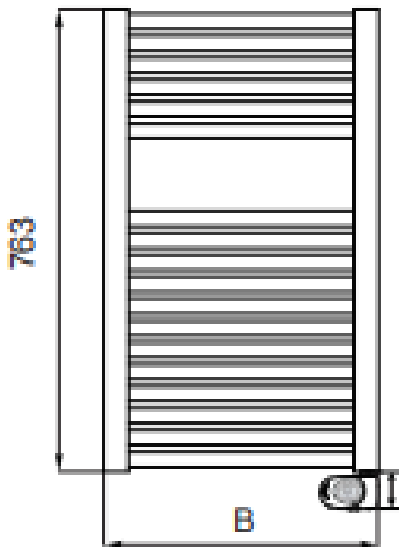

Comfortset Grohe chroom
Glijstangset
27924001

Radiator

Claudia ECODesign
Elektrische radiator
763X500 cm 500W
Digitale thermostaat (plaatsing
afhankelijk van wandcontactdoos)