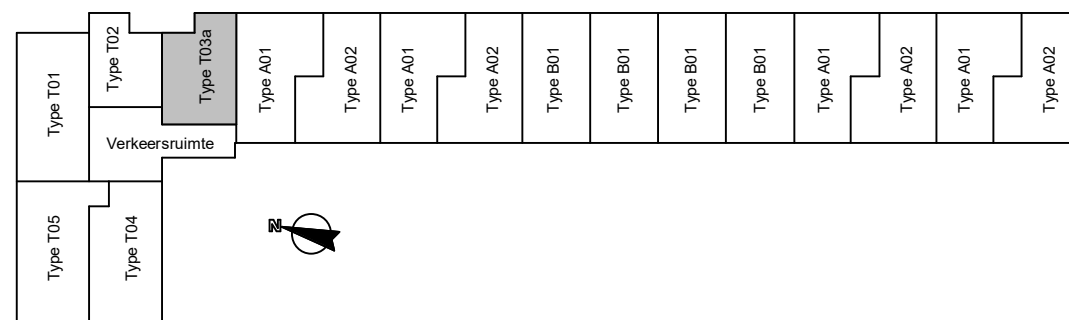

Type:T03a 60,92 m² GO

Getekend: huisnr. 4

Gelijk aan: huisnr. 34, 68, 102, 136

Getekend: 1e verdieping
Type voorkomend op: 1e, 2e, 3e, 4e, 5e

De plattegronden zijn geproduceerd voor promotionele doeleinden en ter indicatie. Aan de plattegronden kunnen geen rechten worden ontleend. De tegelindeling is indicatief.

project
The Family - Delft

onderdeel
Plattegrond Type T03a

werknr.
2020E015 fase/bouwdeel

formaat **A3**
schaal **1 : 50**

gemaakt **12-06-2023 JN**
gewijzigd

teknr.
VH_111

versie.