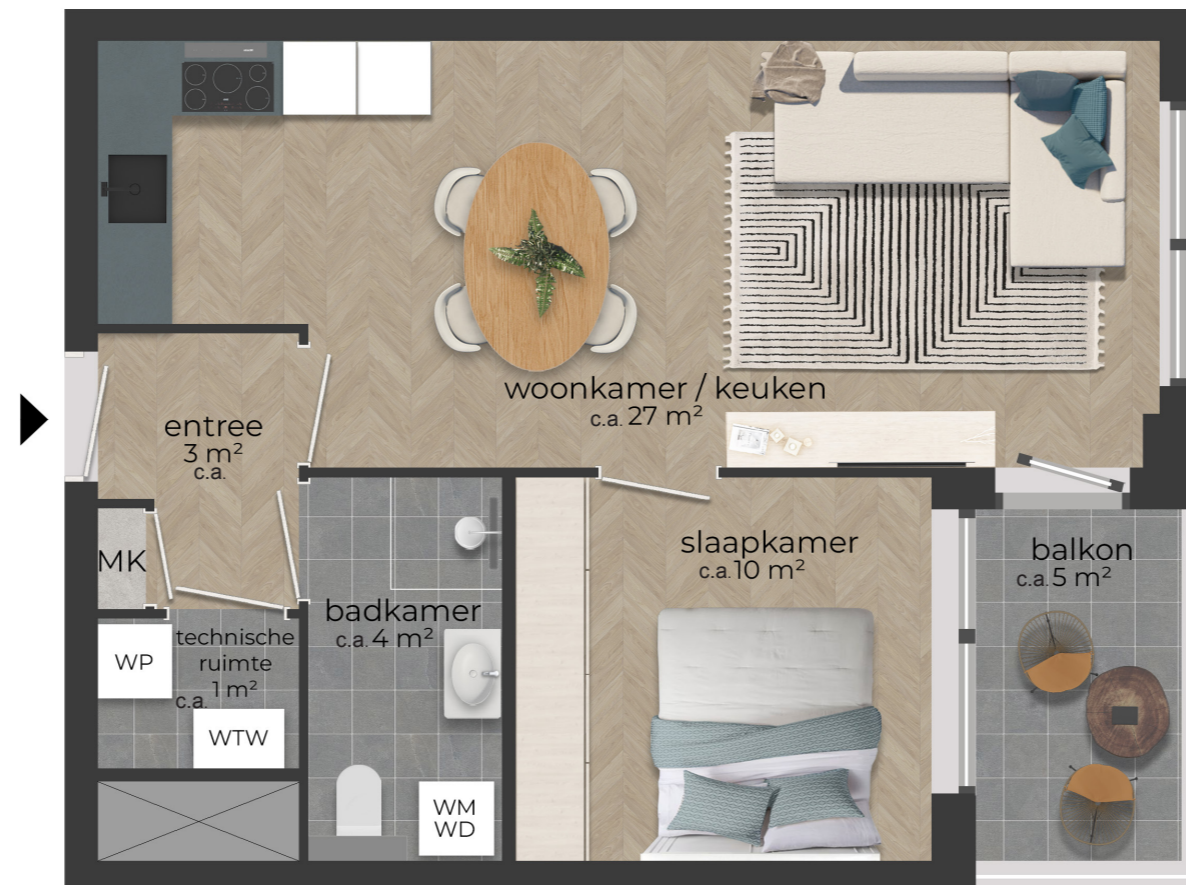

THE FAMILY

DELFT

Type T02

1

c.a. 51 m²

c.a. 8 m²

Getekend huisnr: 6

Gelijk aan huisnr: 36, 70, 104, 138, 164,
174, 184