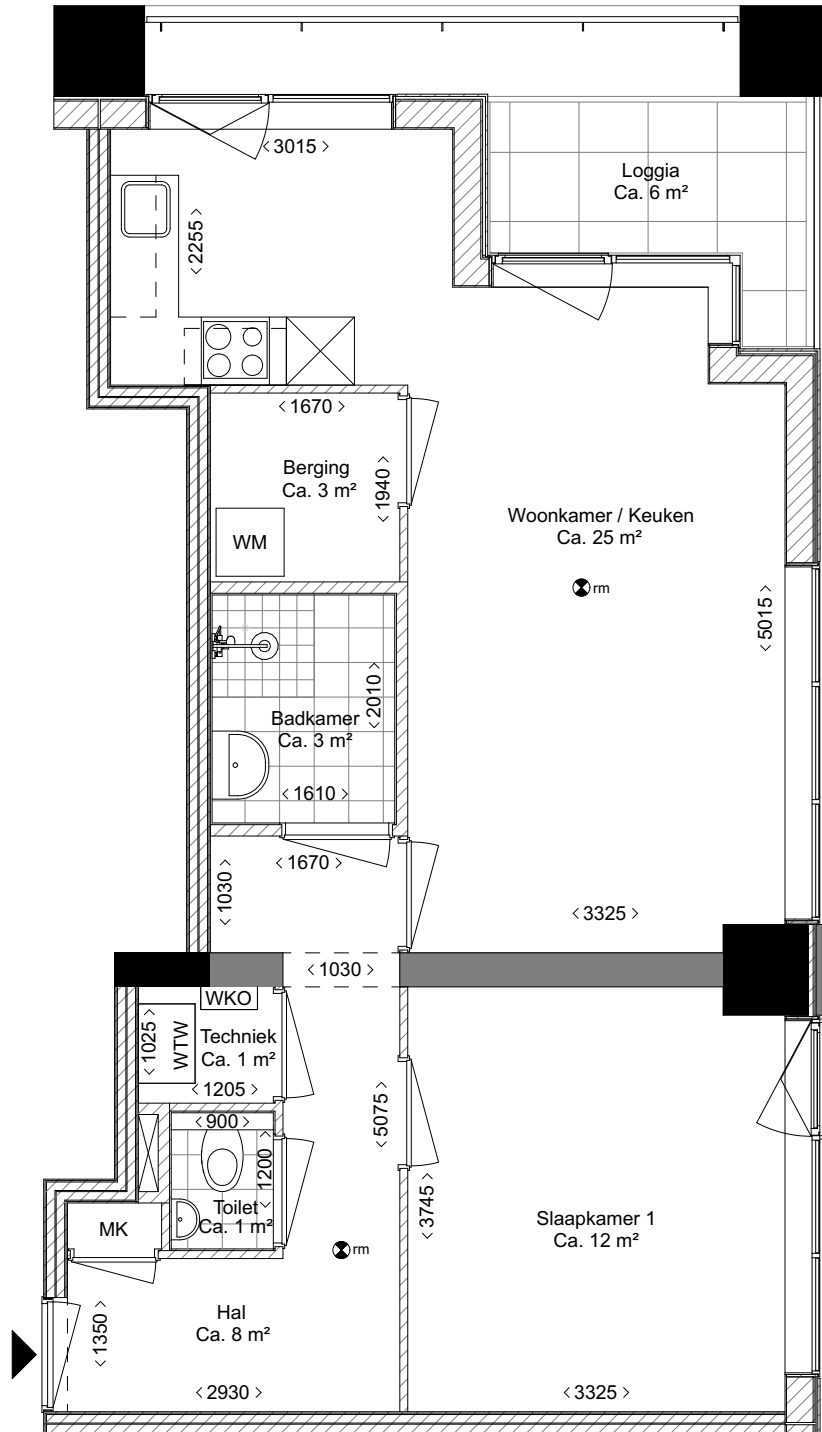

1

Ca: 59 m²

Ca: 6 m²

Getekend bouwnummer: 6

Gelijk aan bouwnummer: 18, 30, 34

Gelijk aan gespiegeld bouwnummer:
7, 19, 31, 35

WWW.HUREN-DECAAI.NL

Deze plattegrond is met de grootst mogelijk zorg gemaakt op basis van technische tekeningen. Afwijkingen ten opzichte van de werkelijkheid zijn echter altijd mogelijk. Daarom kunnen er geen rechten aan worden ontleend. Kijk voor het afwerkingsniveau van de woningen op de projectwebsite. Tegelindeling is indicatief.