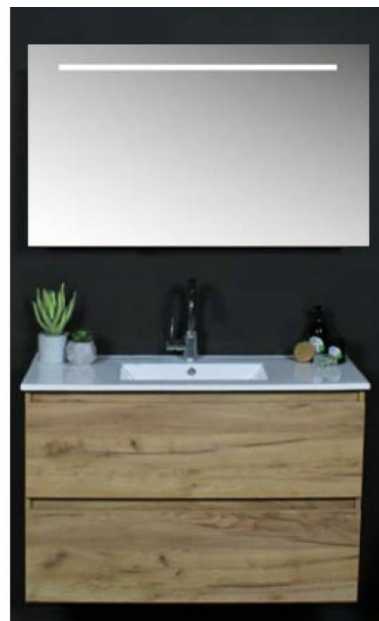

Sanitair Marskant 12 app en 2 won.

Toilet:

TECEnow bedieningspaneel wit

Geberit Icon

Haceka Kosmos

Ideal Standard Stream

Geberit Icon

Badkamer:

Grohe

Elek rad lisa
1160x500

Aquaberg
Vloerput met 1 aansluiting
4740S
Grijs/RVS

Badkamermeubel