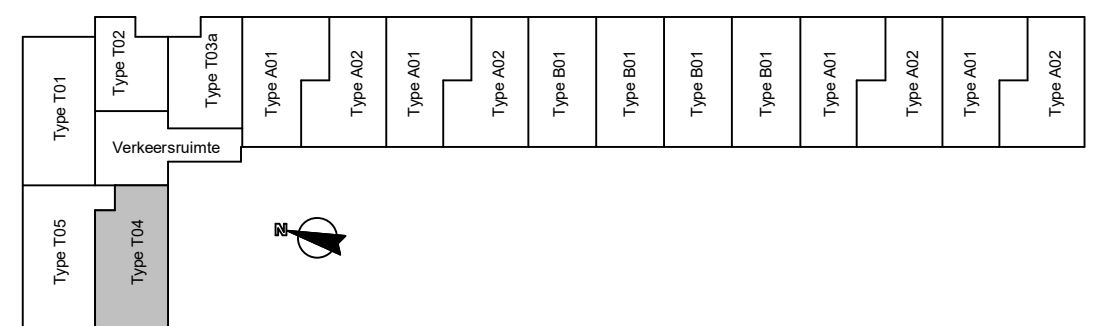

Type:T04 83,85 m² GO
 Getekend: huisnr. 42
 Gelijk aan: huisnr. 76, 110, 144, 170, 180, 190

Getekend: 2e verdieping
 Type voorkomend op: 2e, 3e, 4e, 5e, 6e, 7e, 8e

De plattegronden zijn geproduceerd voor promotionele doeleinden en ter indicatie. Aan de plattegronden kunnen geen rechten worden ontleend. De tegelindeling is indicatief.

project
The Family - Delft
 onderdeel
Plattegrond Type T04
 werknr.
2020E015

fase/bouwdeel
 formaat **A3**
 schaal **1 : 50**
 tek.nr.
VH_114

gemaakt **12-06-2023 JN**
 gewijzigd
 versie.