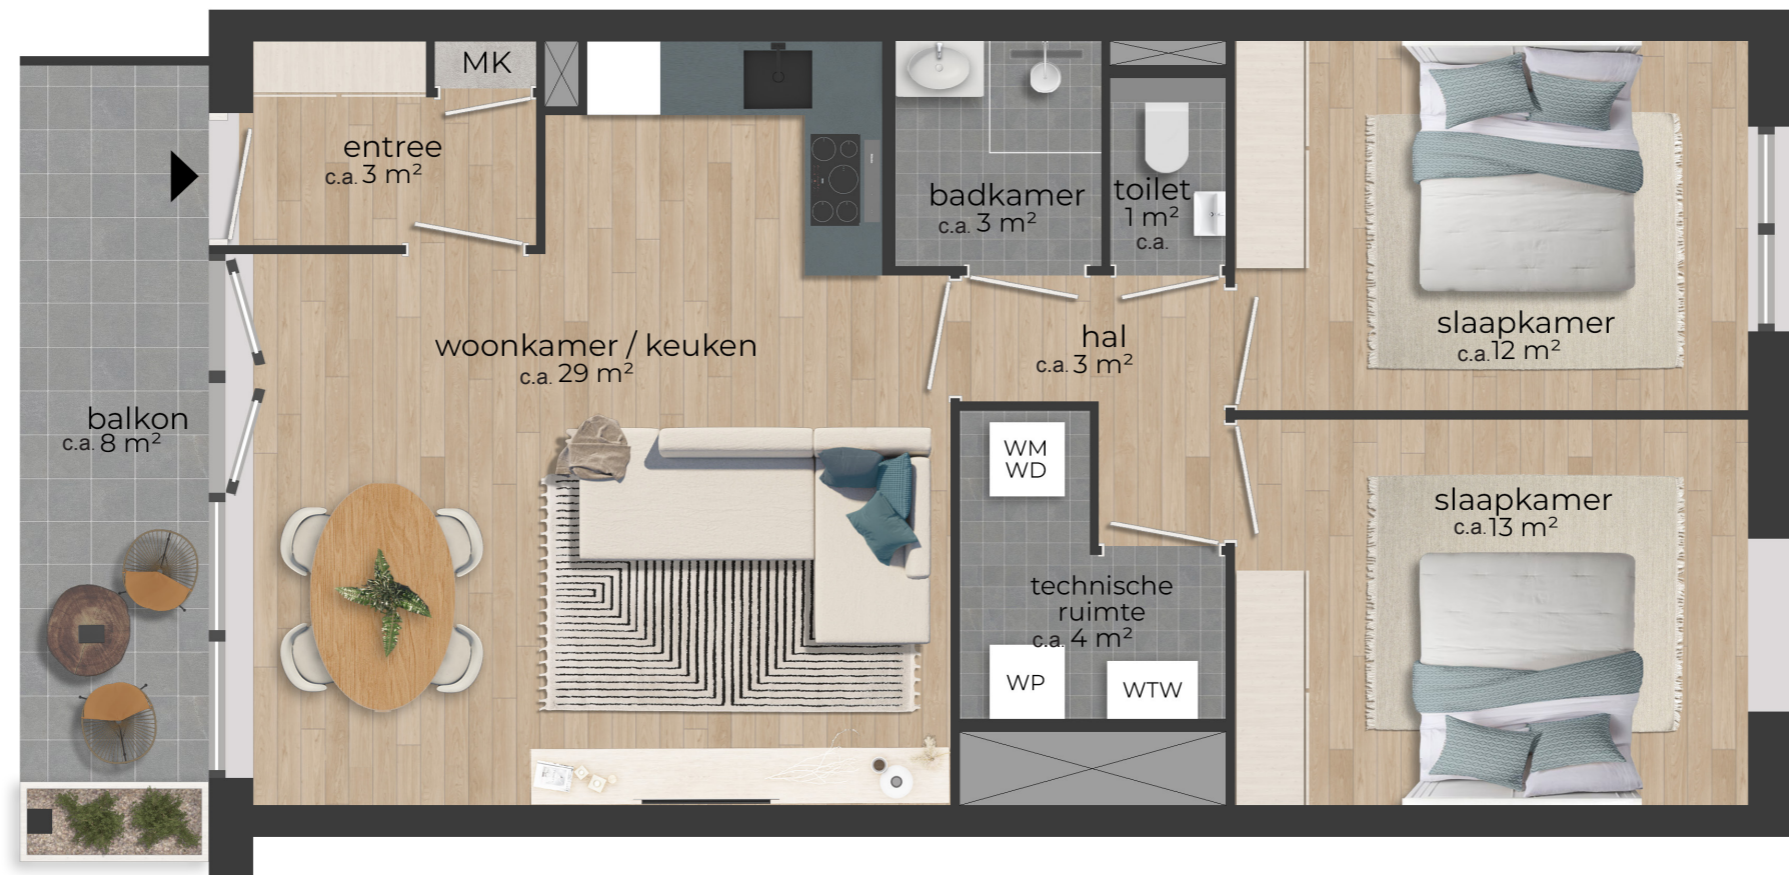

THE FAMILY

DELFT

Type B01

2

c.a. 75 m²

c.a. 8 m²

Getekend huisnr: 18

Gelijk aan huisnr: 22, 52, 86, 90, 120, 124