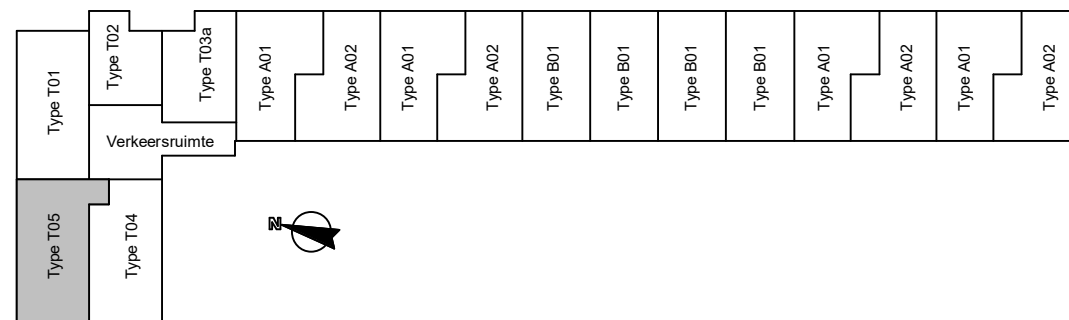

Type:T05 90,29 m² GO

Getekend: huisnr. 40

Gelijk aan: huisnr. 74, 108, 142, 168, 178, 188

Getekend: 2e verdieping
 Type voorkomend op: 2e, 3e, 4e, 5e, 6e, 7e, 8e

De plattegronden zijn geproduceerd voor promotionele doeleinden en ter indicatie. Aan de plattegronden kunnen geen rechten worden ontleend. De tegeleding is indicatief.

project
The Family - Delft

onderdeel
Plattegrond Type T05

werknr.
2020E015 fase/bouwdeel

formaat **A3**
 schaal **1 : 50**

tek.nr.
VH_115

gemaakt **12-06-2023 JN**
 gewijzigd

versie.